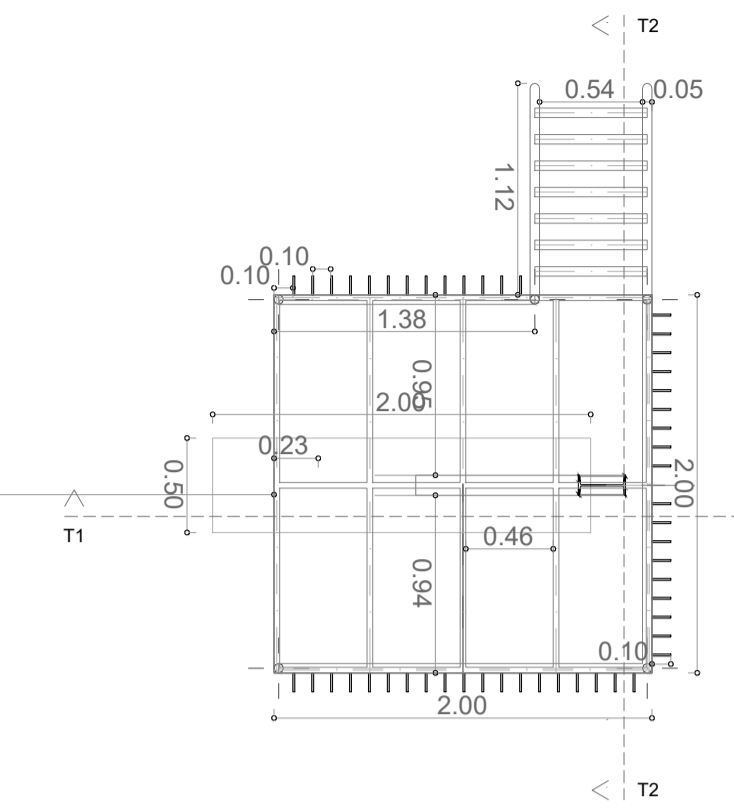

PLANTA GENERAL TARABITA Esc 1:40

ELEVACIÓN FRONTAL TARABITA Esc 1:40

PERSPECTIVA

PERSPECTIVA

GAD MUNICIPAL DE PABLO SEXTO DIRECCIÓN DE PLANIFICACIÓN TERRITORIAL E INSTITUCIONAL

PROYECTO: PARQUE CENTRAL DE PABLO SEXTO

SELLO: CONTENIDO: TARABITA PLANTA GENERAL PLANTA DETALLADA ELEVACIONES PERSPECTIVAS SECCIONES CONSTRUCTIVAS

DIBUJO: ARO CHRISTOPHER QUESHUMBAY TECNICO DE ORDENAMIENTO SEÑESCITY 1029-2020-2222336 DISEÑO: ARO EDDY SUICUZHUAY ONCE ALCALDE GABRIEL SEÑESCITY 1027-14-1276436 APROBACIÓN: ING. MSTR. LENIN VERDUGO G. ALCALDE GABRIEL SEÑESCITY 1010-12-74297