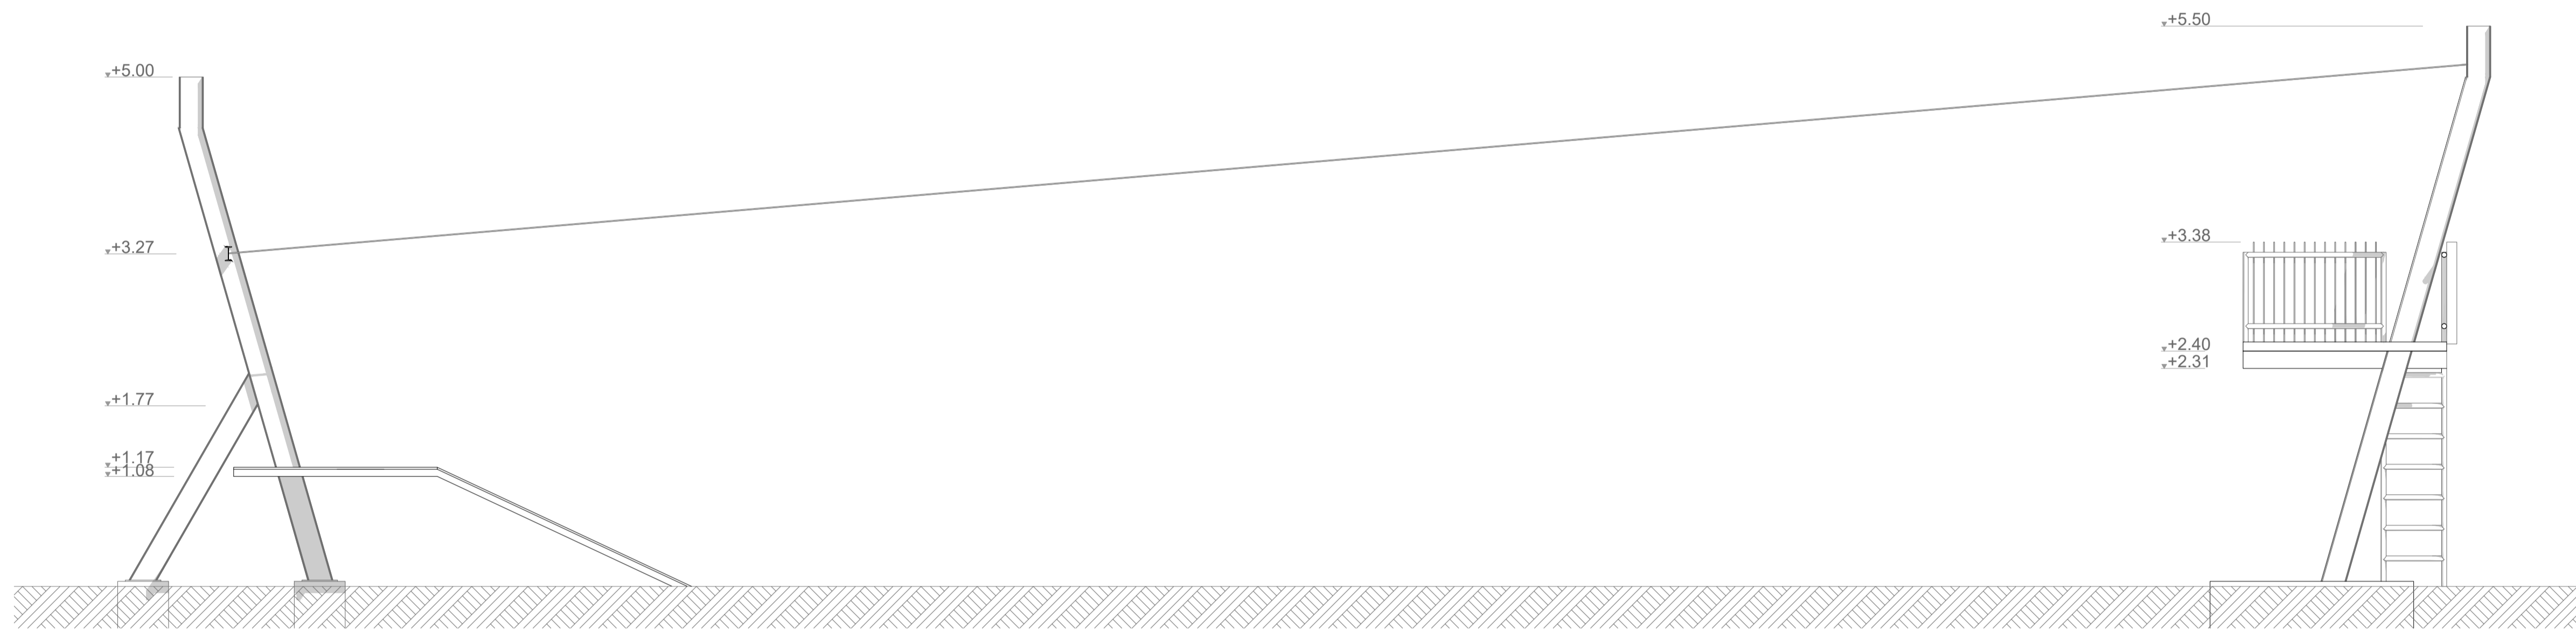

PLANTA GENERAL TARABITA Esc 1:40

ELEVACIÓN FRONTAL TARABITA Esc 1:40

PERSPECTIVA

PERSPECTIVA

GAD MUNICIPAL DE PABLO SEXTO DIRECCIÓN DE PLANIFICACIÓN TERRITORIAL E INSTITUCIONAL

PROYECTO: PARQUE CENTRAL DE PABLO SEXTO

SELLO: CONTENIDO: TARABITA PLANTA GENERAL PLANTA DETALLADA ELEVACIONES PERSPECTIVAS SECCIONES CONSTRUCTIVAS

DIBUJO: ARO CHRISTOPHER QUESHUMBAY TECNICO DE ORDENAMIENTO SEÑESCITY 1029-2020-2222336 DISEÑO: ARO EDDY SUICUZHUAY ONCE ALCALDE GABRIEL SEÑESCITY 1027-14-1276436 APROBACIÓN: ING. MSTR. LENIN VERDUGO G. ALCALDE GABRIEL SEÑESCITY 1010-12-74297

ESCALA: ESC. SN FECHA: Noviembre - 2022 LÁMINA: AR-016 / AR-019