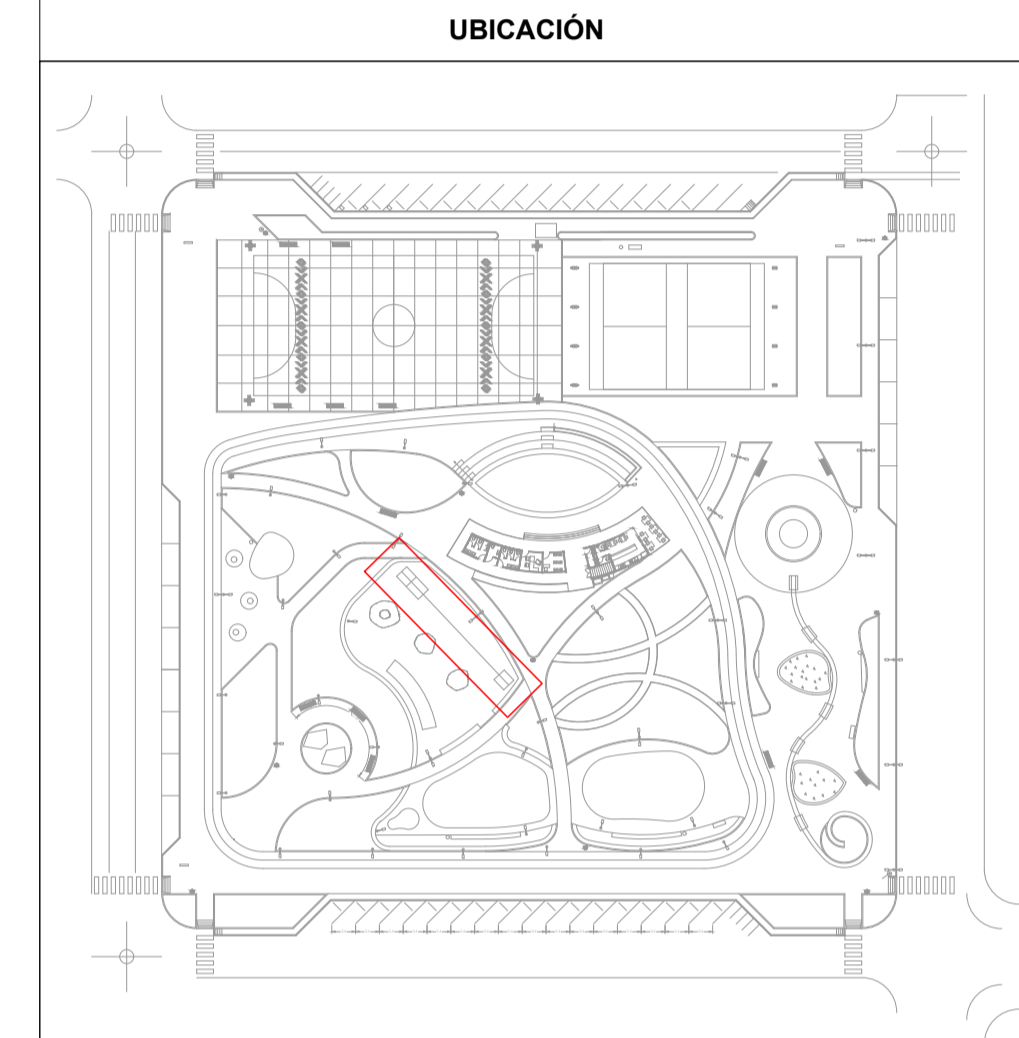

PLANTA GENERAL TARABITA Esc 1:40

ELEVACIÓN FRONTAL TARABITA Esc 1:40

PERSPECTIVA

PERSPECTIVA

GAD MUNICIPAL DE PABLO SEXTO DIRECCIÓN DE PLANIFICACIÓN TERRITORIAL E INSTITUCIONAL

PROYECTO: PARQUE CENTRAL DE PABLO SEXTO

SELLO: CONTENIDO: TARABITA PLANTA GENERAL PLANTA DETALLADA ELEVACIONES PERSPECTIVAS SECCIONES CONSTRUCTIVAS

DIBUJO: ARO CHRISTOPHER QUESHUMBAY TECNICO DE ORDENAMIENTO SEÑESCITY 1029-2020-2222336 DISEÑO: ARO EDDY SUICUZHUAY ONCE ALCALDE GABRIEL SEÑESCITY 1027-14-1276436 APROBACIÓN: ING. MSTR. LENIN VERDUGO G. ALCALDE GABRIEL SEÑESCITY 1010-12-74297

ESCALA: ESC. SN FECHA: Noviembre - 2022 LÁMINA: AR-016 / AR-019