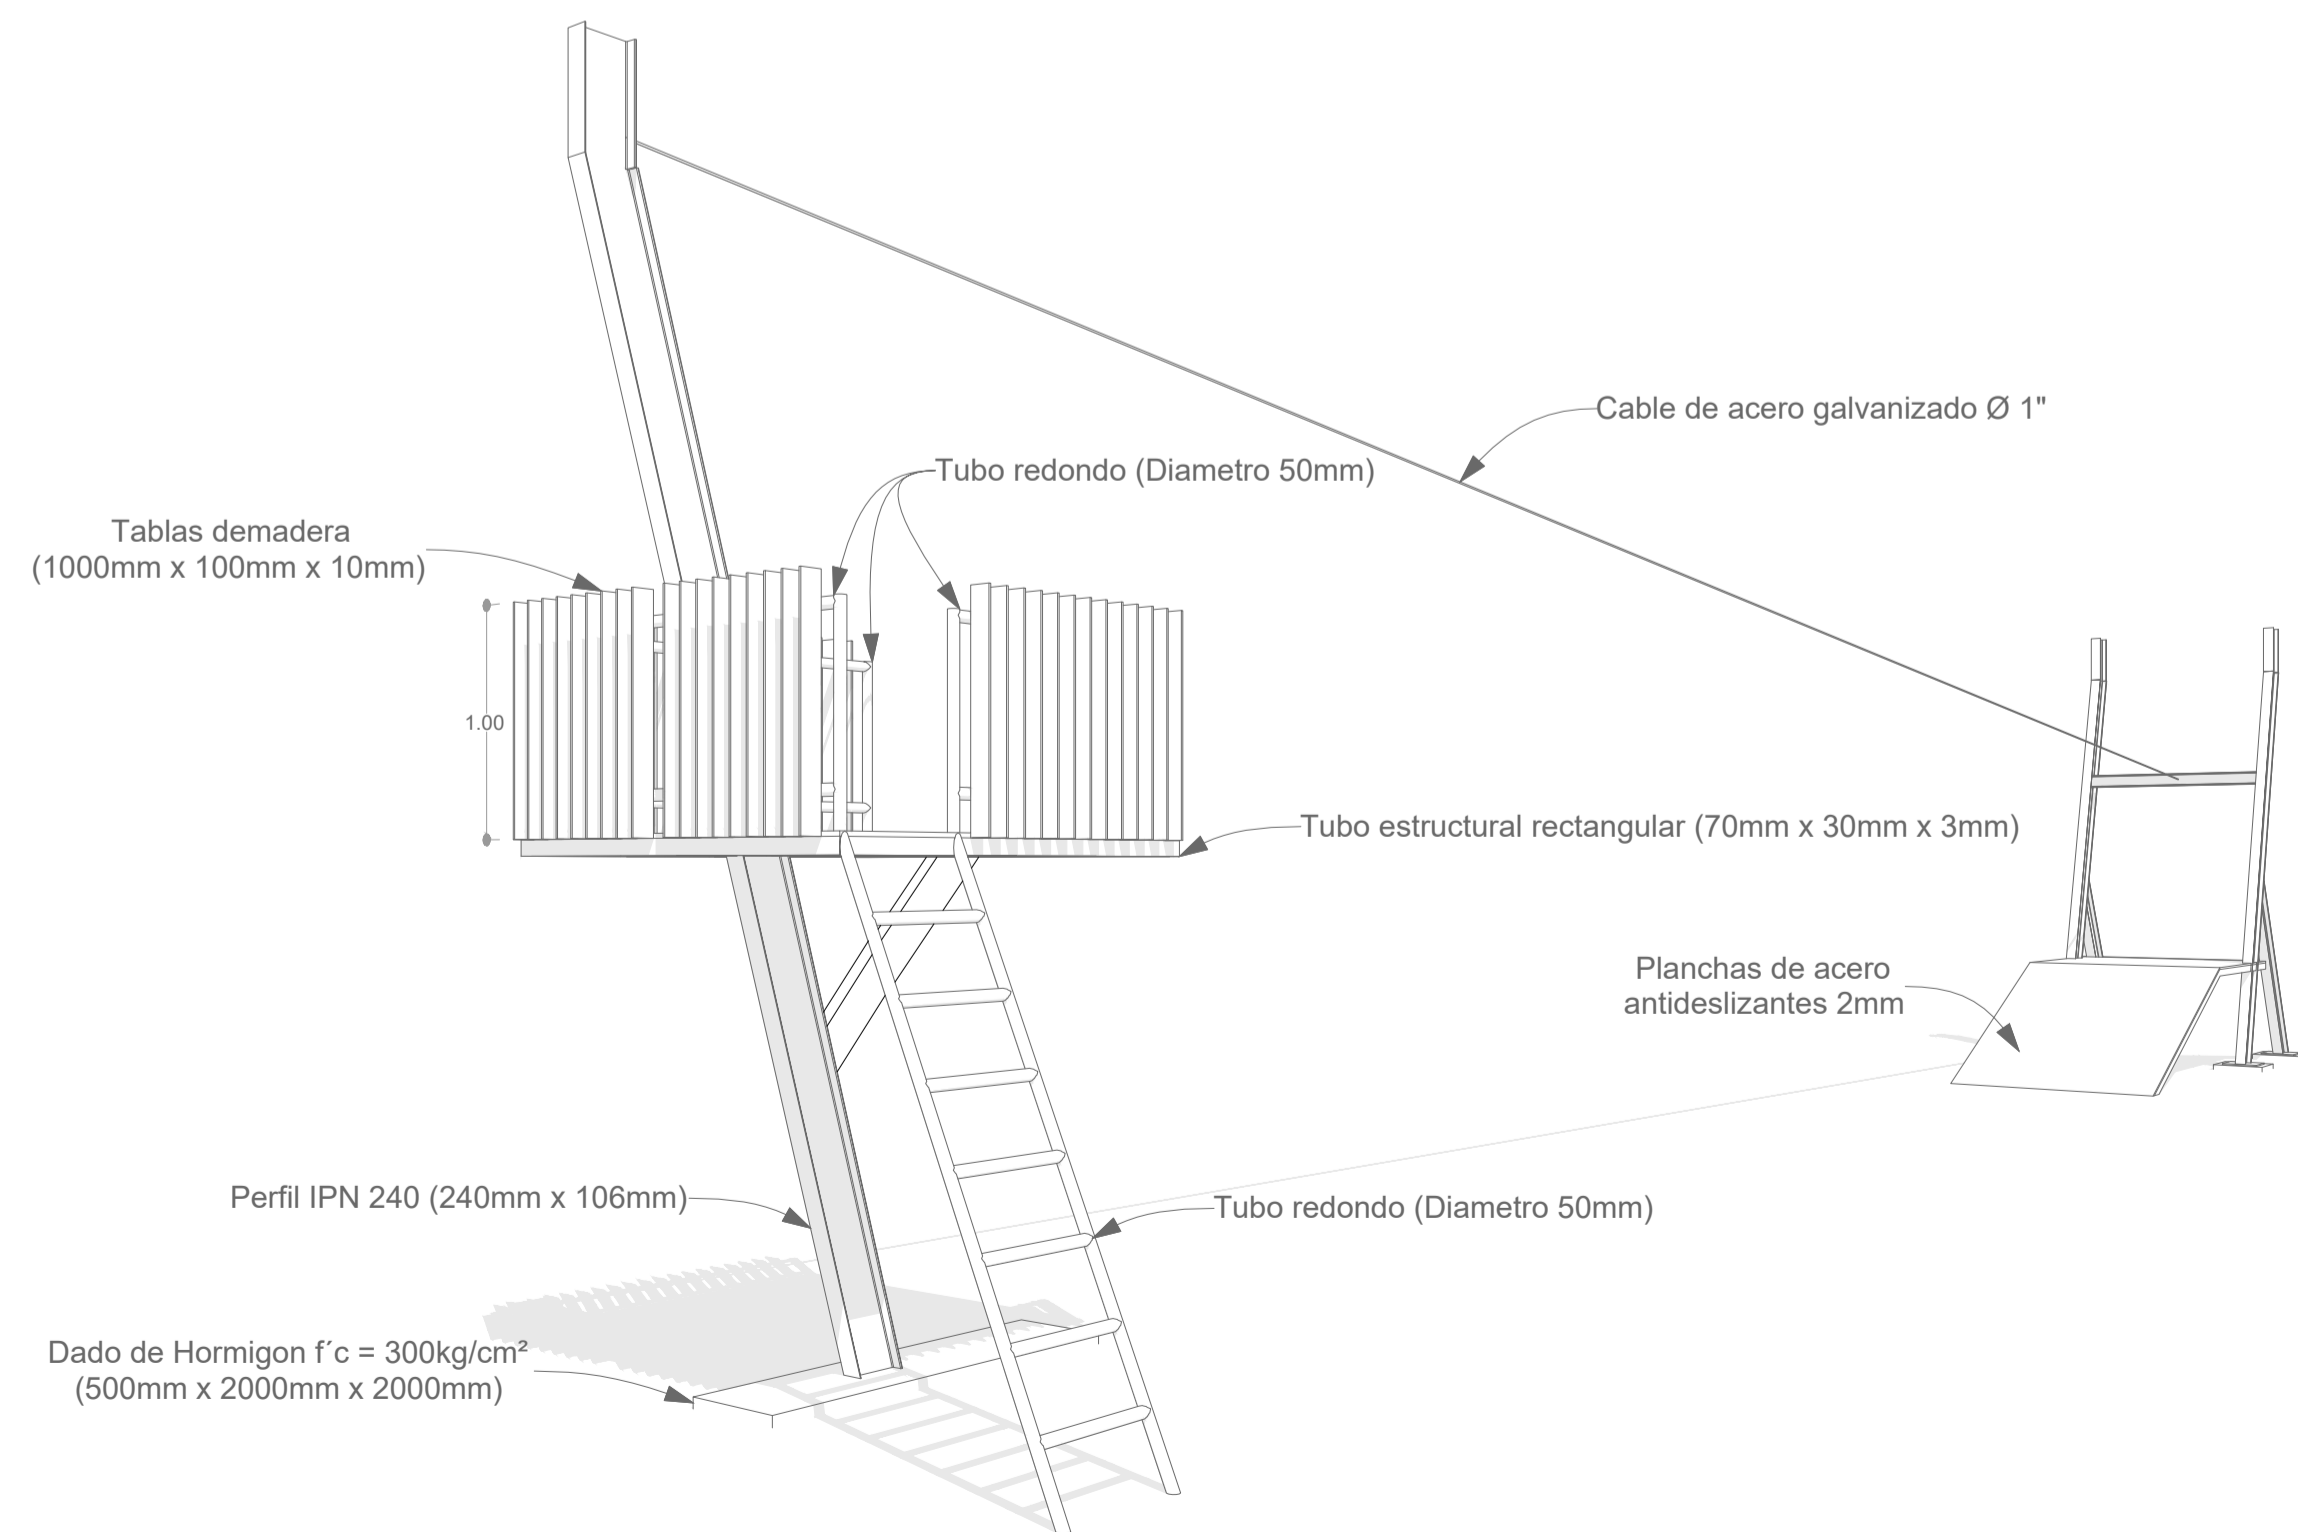

PLANTA GENERAL TARABITA Esc 1:40

ELEVACIÓN FRONTAL TARABITA Esc 1:40

PERSPECTIVA

PERSPECTIVA

GAD MUNICIPAL DE PABLO SEXTO DIRECCIÓN DE PLANIFICACIÓN TERRITORIAL E INSTITUCIONAL

PROYECTO: PARQUE CENTRAL DE PABLO SEXTO

SELLO: CONTENIDO: TARABITA PLANTA GENERAL PLANTA DETALLADA ELEVACIONES PERSPECTIVAS SECCIONES CONSTRUCTIVAS

DIBUJO: ARO CHRISTOPHER QUESHUMBAY TECNICO DE ORDENAMIENTO SEÑESCITY 1029-2020-2222336 DISEÑO: ARO EDDY SUICUZHUAY ONCE ALCALDE GABRIEL SEÑESCITY 1027-14-1276436 APROBACIÓN: ING. MSTR. LENIN VERDUGO G. ALCALDE GABRIEL SEÑESCITY 1010-12-74297

ESCALA: ESC. SN FECHA: Noviembre - 2022 LÁMINA: AR-016 / AR-019