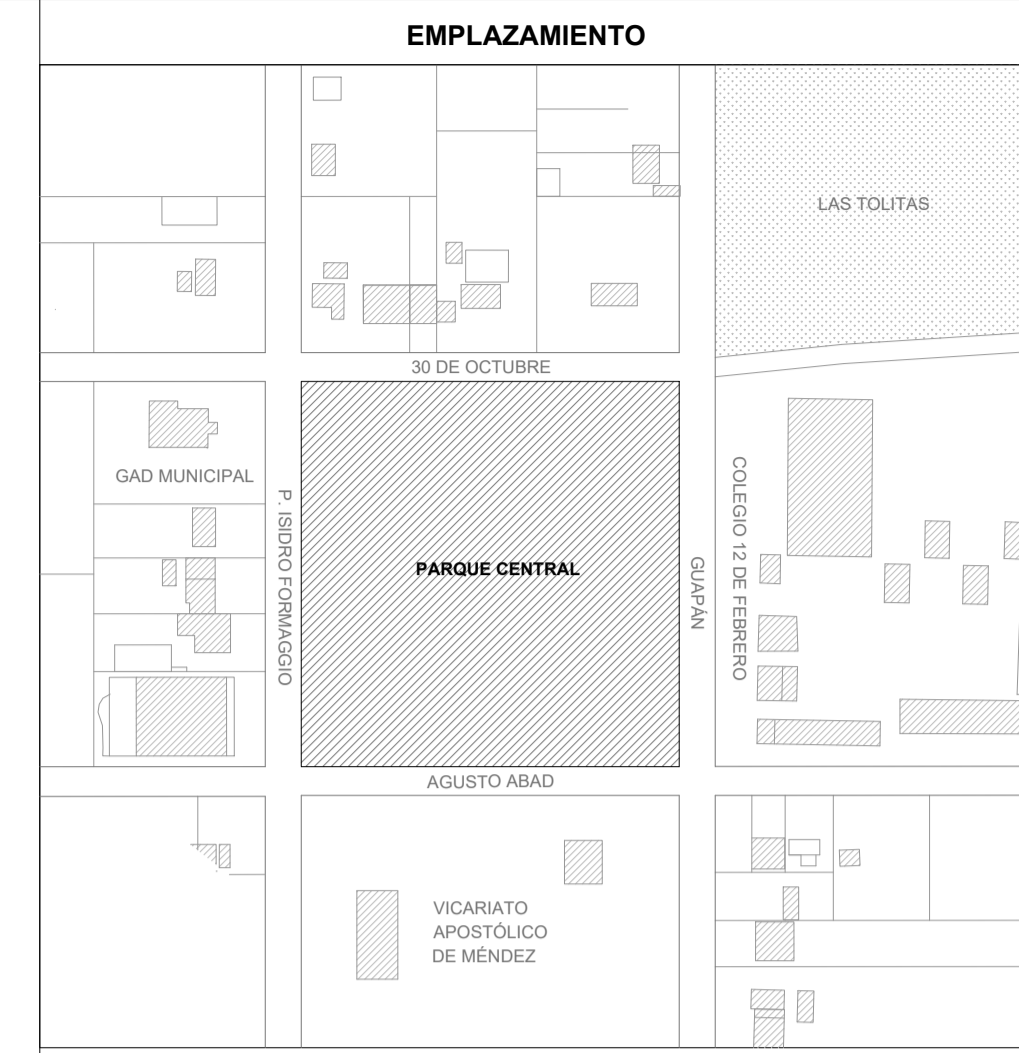

PLANTA GENERAL TARABITA Esc 1:40

ELEVACIÓN FRONTAL TARABITA Esc 1:40

PERSPECTIVA

PERSPECTIVA

GAD MUNICIPAL DE PABLO SEXTO DIRECCIÓN DE PLANIFICACIÓN TERRITORIAL E INSTITUCIONAL

PROYECTO: PARQUE CENTRAL DE PABLO SEXTO

SELLO: CONTENIDO: TARABITA PLANTA GENERAL PLANTA DETALLADA ELEVACIONES PERSPECTIVAS SECCIONES CONSTRUCTIVAS

DIBUJO: ARO CHRISTOPHER QUESHUMBAY TECNICO DE ORDENAMIENTO SEÑESCITY 1029-2020-2222336 DISEÑO: ARO EDDY SUICUZHUAY ONCE ALCALDE GABRIEL SEÑESCITY 1027-14-1276436 APROBACIÓN: ING. MSTR. LENIN VERDUGO G. ALCALDE GABRIEL SEÑESCITY 1010-12-74297