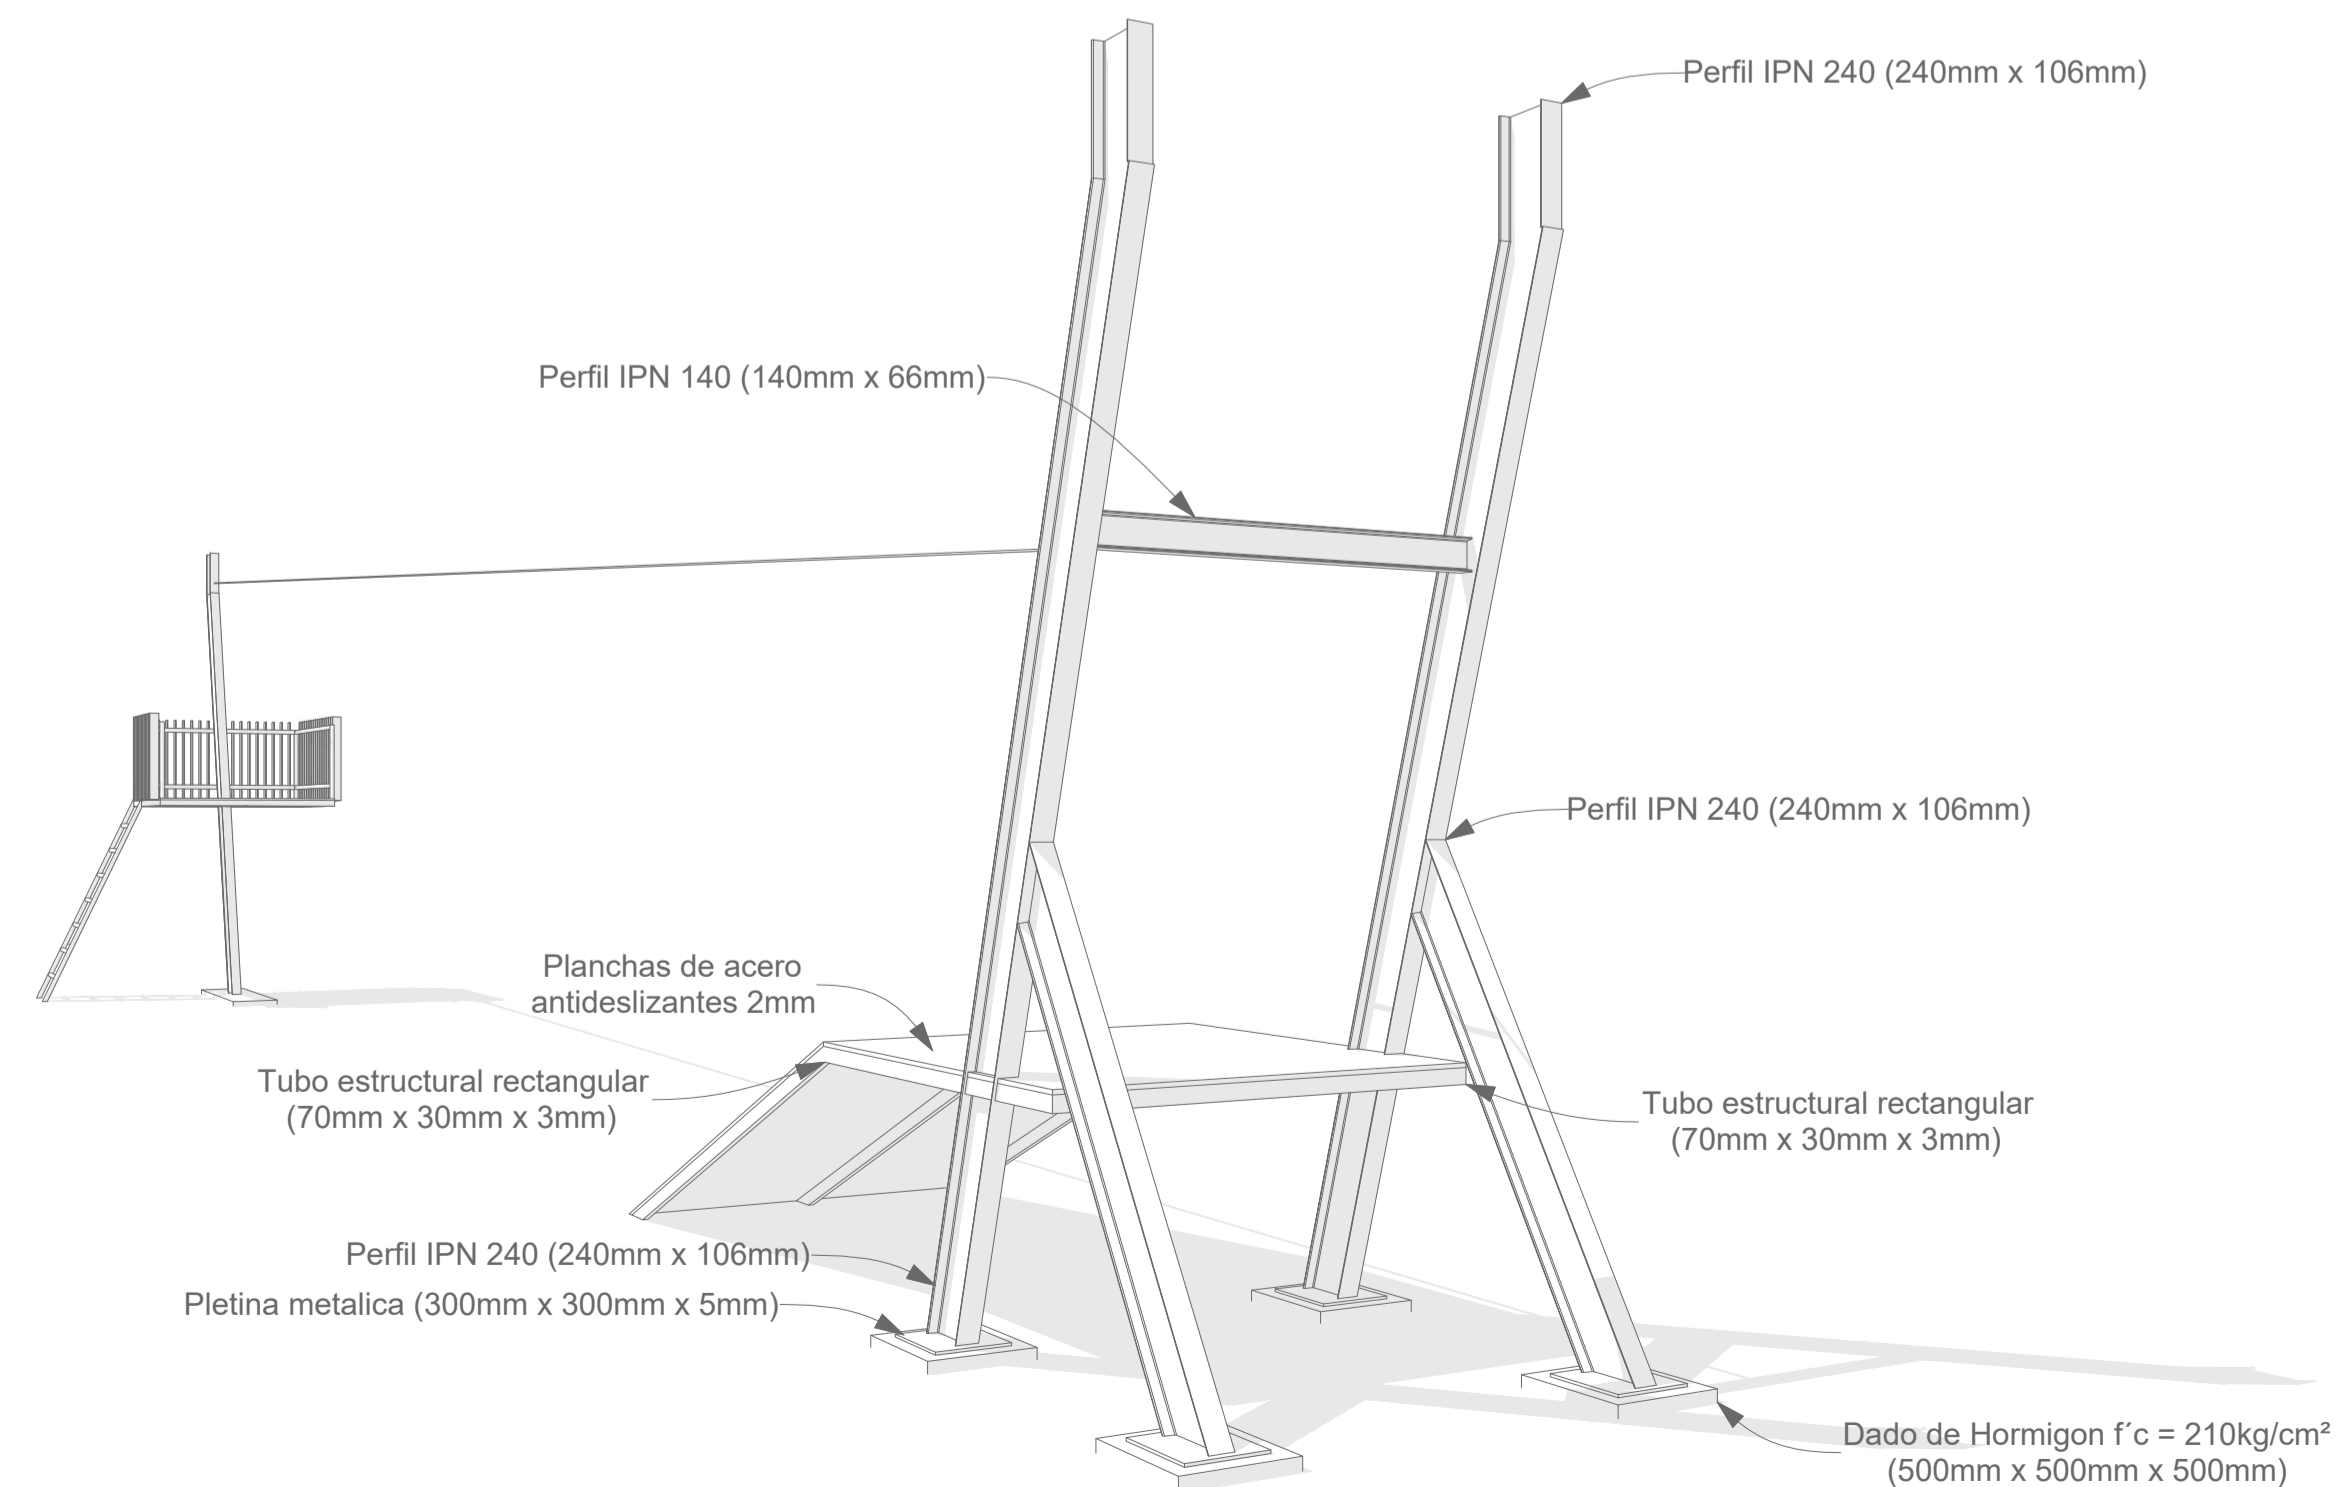

PLANTA GENERAL TARABITA Esc 1:40

ELEVACIÓN FRONTAL TARABITA Esc 1:40

PERSPECTIVA

PERSPECTIVA

GAD MUNICIPAL DE PABLO SEXTO DIRECCIÓN DE PLANIFICACIÓN TERRITORIAL E INSTITUCIONAL

PROYECTO: PARQUE CENTRAL DE PABLO SEXTO

SELLO: CONTENIDO: TARABITA PLANTA GENERAL PLANTA DETALLADA ELEVACIONES PERSPECTIVAS SECCIONES CONSTRUCTIVAS

DIBUJO: ARO CHRISTOPHER QUESHUMBAY TECNICO DE ORDENAMIENTO SEÑESCITY 1029-2020-2222336 DISEÑO: ARO EDDY SUICUZHUAY ONCE ALCALDE GABRIEL SEÑESCITY 1027-14-1276436 APROBACIÓN: ING. MSTR. LENIN VERDUGO G. ALCALDE GABRIEL SEÑESCITY 1010-12-74297

ESCALA: ESC. SN FECHA: Noviembre - 2022 LÁMINA: AR-016 / AR-019